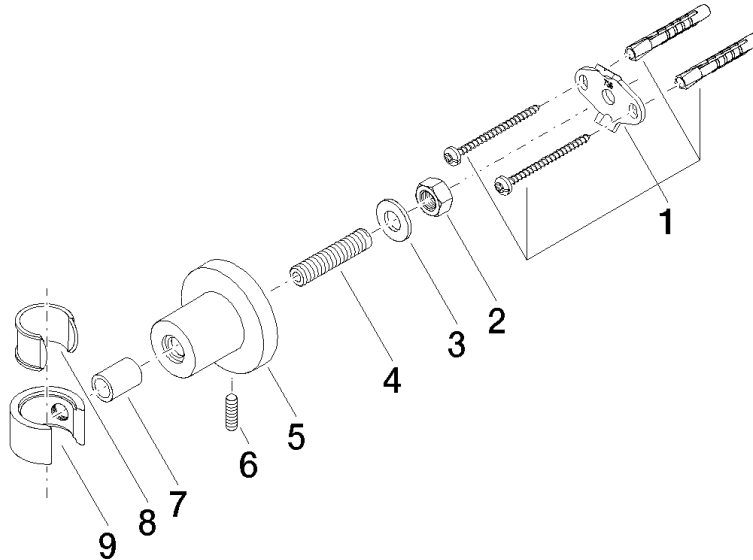

28 050 892

• rosetta Ø 55 mm

	Cromato	28 050 892-00
	Platinato spazzolato	28 050 892-06
	Platinato	28 050 892-08
	Dark Chrome	28 050 892-19
	Ottone spazzolato (Oro 23k)	28 050 892-28
	Nero opaco	28 050 892-33
	Bronzo spazzolato	28 050 892-42
	Champagne spazzolato (Oro 22k)	28 050 892-46
	Champagne (Oro 22k)	28 050 892-47
	Cromo spazzolato	28 050 892-93
	Dark Platinum spazzolato	28 050 892-99

28 050 892

mm [inches]

28 050 892

Parts for other
finishes can be found
here: Platinato
spazzolato

Elenco delle parti di ricambio

N.	Codice articolo	Denominazione	Quantità necessaria	Tempo di produzione
1	05 17 20 739 00 90	set di fissaggio	1	2
2	09 23 10 026 90	dado	1	2
3	09 30 11 046 90	rondella	1	2
4	08 18 50 586 90	vite	1	2
5	08 17 89 505-00	sostegno	1	10
6	04 31 11 113 00 90	perno	1	2
7	08 17 20 624-00	sostegno	1	10
8	90 18 40 035 00 90	bussola	1	2
9	09 17 20 014-00	sostegno	1	10