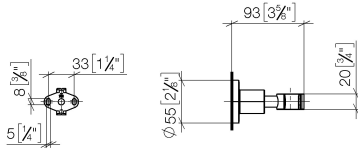

28 050 892

• rosetta Ø 55 mm

	Cromato	28 050 892-00
	Platinato spazzolato	28 050 892-06
	Platinato	28 050 892-08
	Dark Chrome	28 050 892-19
	Ottone spazzolato (Oro 23k)	28 050 892-28
	Nero opaco	28 050 892-33
	Bronzo spazzolato	28 050 892-42
	Champagne spazzolato (Oro 22k)	28 050 892-46
	Champagne (Oro 22k)	28 050 892-47
	Cromo spazzolato	28 050 892-93
	Dark Platinum spazzolato	28 050 892-99

28 050 892

mm [inches]

28 050 892

Parts for other
finishes can be found
here: Platinato
spazzolato

Elenco delle parti di ricambio

N.	Codice articolo	Denominazione	Quantità necessaria	Tempo di produzione
1	05 17 20 739 00 90	set di fissaggio	1	2
2	09 23 10 026 90	dado	1	2
3	09 30 11 046 90	rondella	1	2
4	08 18 50 586 90	vite	1	2
5	08 17 89 505-00	sostegno	1	10
6	04 31 11 113 00 90	perno	1	2
7	08 17 20 624-00	sostegno	1	10
8	90 18 40 035 00 90	bussola	1	2
9	09 17 20 014-00	sostegno	1	10