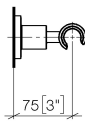

28 050 892

• rosetta Ø 55 mm

	Cromato	28 050 892-00
	Platinato spazzolato	28 050 892-06
	Platinato	28 050 892-08
	Dark Chrome	28 050 892-19
	Ottone spazzolato (Oro 23k)	28 050 892-28
	Nero opaco	28 050 892-33
	Bronzo spazzolato	28 050 892-42
	Champagne spazzolato (Oro 22k)	28 050 892-46
	Champagne (Oro 22k)	28 050 892-47
	Cromo spazzolato	28 050 892-93
	Dark Platinum spazzolato	28 050 892-99

28 050 892

mm [inches]

28 050 892

Parts for other
finishes can be found
here: Platinato
spazzolato

Elenco delle parti di ricambio

N.	Codice articolo	Denominazione	Quantità necessaria	Tempo di produzione
1	05 17 20 739 00 90	set di fissaggio	1	2
2	09 23 10 026 90	dado	1	2
3	09 30 11 046 90	rondella	1	2
4	08 18 50 586 90	vite	1	2
5	08 17 89 505-00	sostegno	1	10
6	04 31 11 113 00 90	perno	1	2
7	08 17 20 624-00	sostegno	1	10
8	90 18 40 035 00 90	bussola	1	2
9	09 17 20 014-00	sostegno	1	10